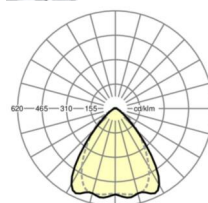

ÉLECTROTECHNIQUE

Ballast	Pilote électronique (1 pièce)
Puissance du système	34W
Tension secteur	230V/50Hz
Classe de efficacité énergétique/Source de lumière	C

ÉCLAIRAGISME

Équipement	LED, Rendu des couleurs/Température de couleur CRI ≥ 80 / 4000K
Tolérance de localisation chromatique (MacAdam)	3SDCM
Flux lumineux nominal	6297lm
Longévité des sources LED	50000h L80/B10 (Tq 35°C), 70000h L80/B50 (Tq 35°C), 100000h L80/B50 (Tq 30°C)
Efficacité lumineuse du luminaire	183lm/W
Angle de rayonnement	80° (C0) / 75° (C90)
UGR trans./long.	19.6 / 20.2

<https://www.regiolux.de/fr/article/19530004020>

Référence	LED 6000lm 840
ηLB	100 %
Φ ↓/↑	98 % / 2 %
UGR trans./long.	19.6 / 20.2

Dimensions

L	1531 mm	Longueur
B	55 mm	Largeur
H	37 mm	Hauteur
